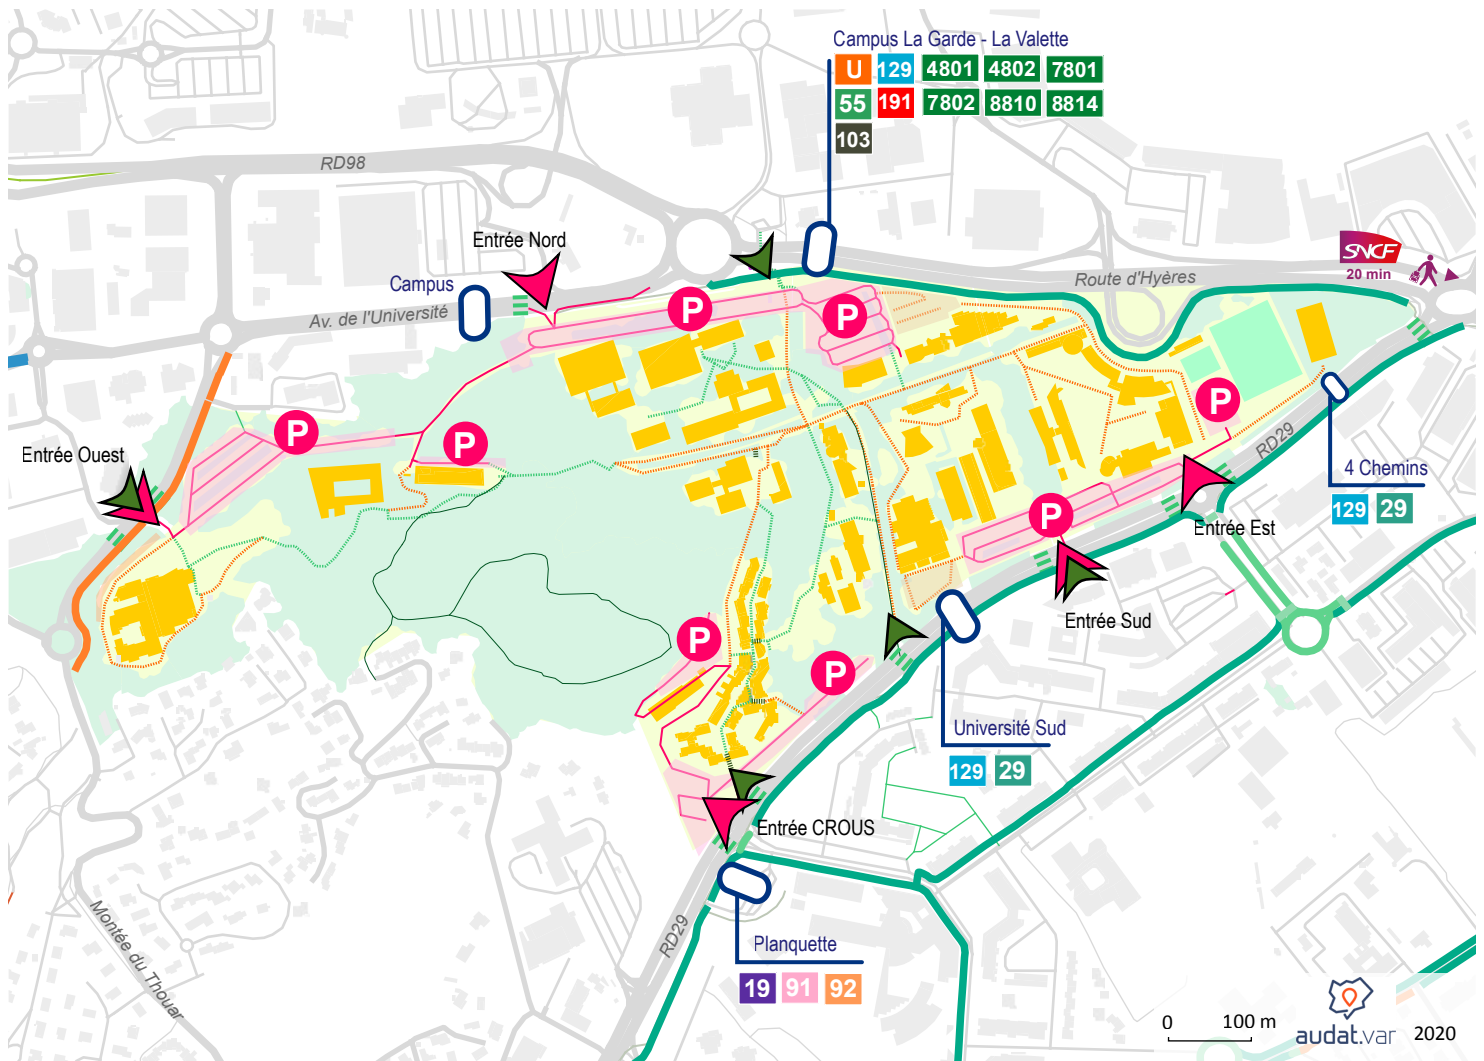

Plan Mobilité 2021

Campus de La Garde - La Valette

- | | | | |
|--|-------------------------------------|--|----------------------|
| | Voies internes tout public | | Entrées véhicules |
| | Voies internes accès limité | | Entrées piétons |
| | Traversées piétonnes | | Parkings libres |
| | Itinéraires piétons | | Arrêts de bus |
| | Pistes cyclables double sens | | Bâtiments campus |
| | Bandes cyclables unidirectionnelles | | Bâtiments extérieurs |
| | Escaliers | | Espaces verts |
| | Routes | | |